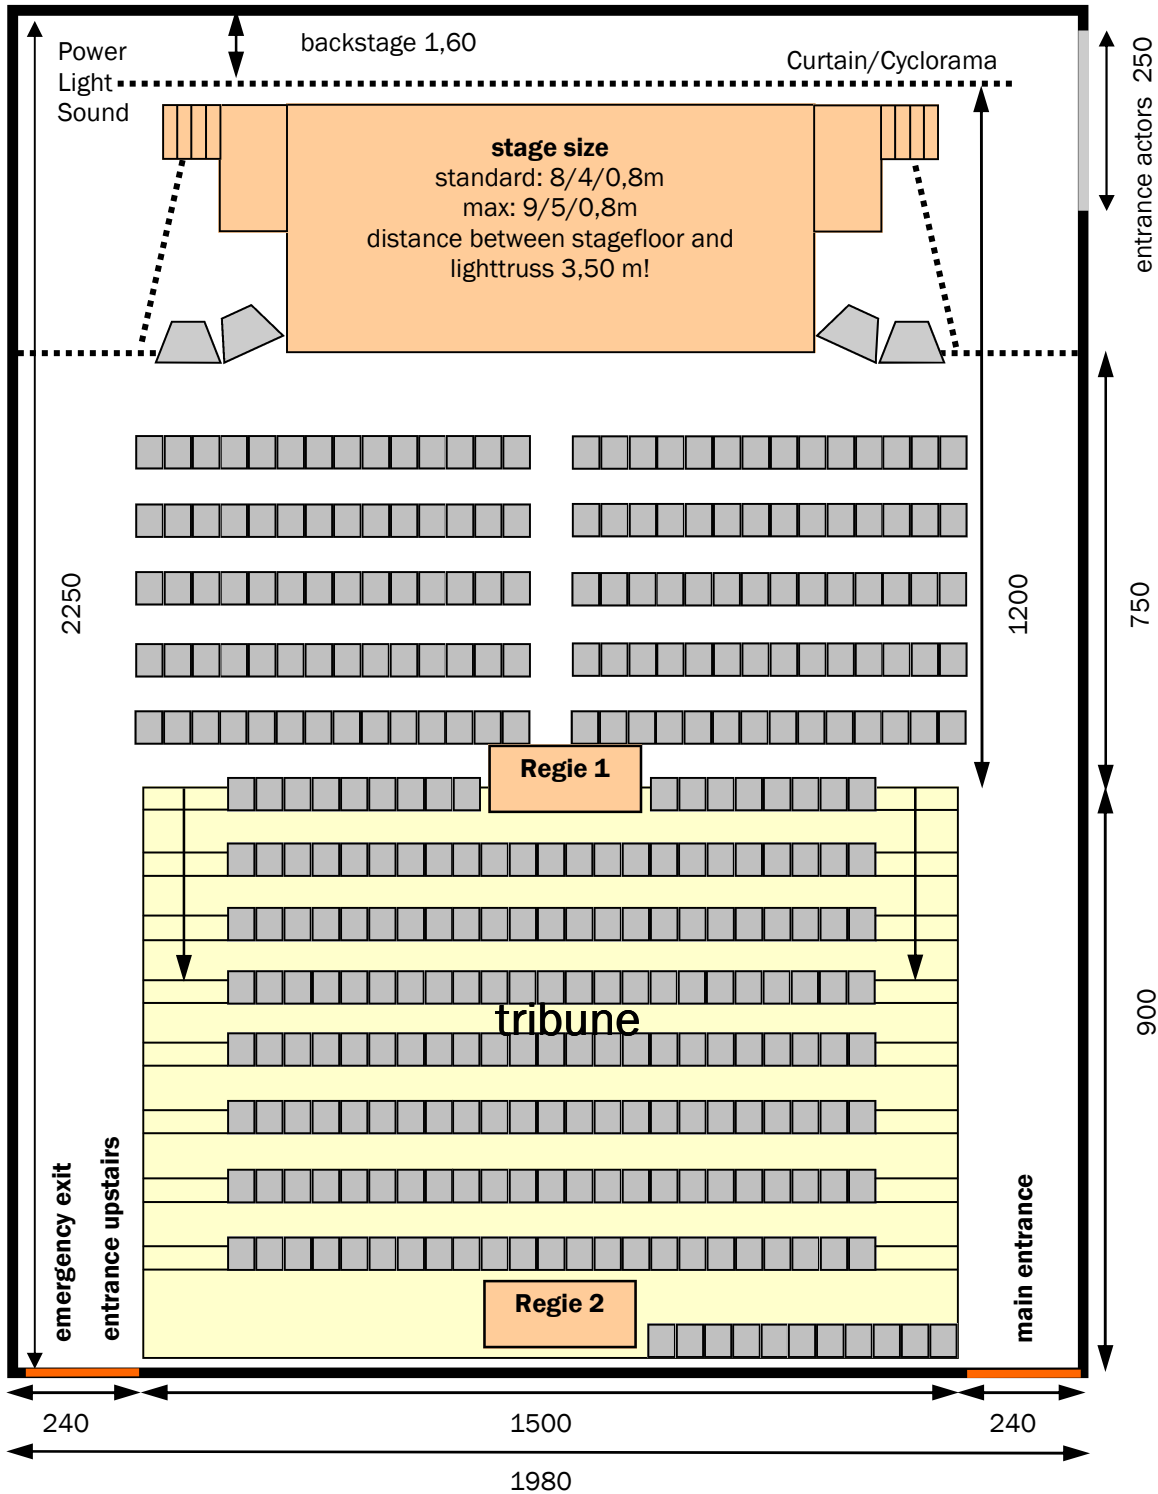

# SAALPLAN KONZERTBELEGUNG

Seating capacity: max. 300 / standing 600 technical contact: fauland@spielboden.at

**Spielboden Kulturveranstaltungs GmbH**

Färbergasse 15 | Rhombert's Fabrik | A 6850 Dornbirn